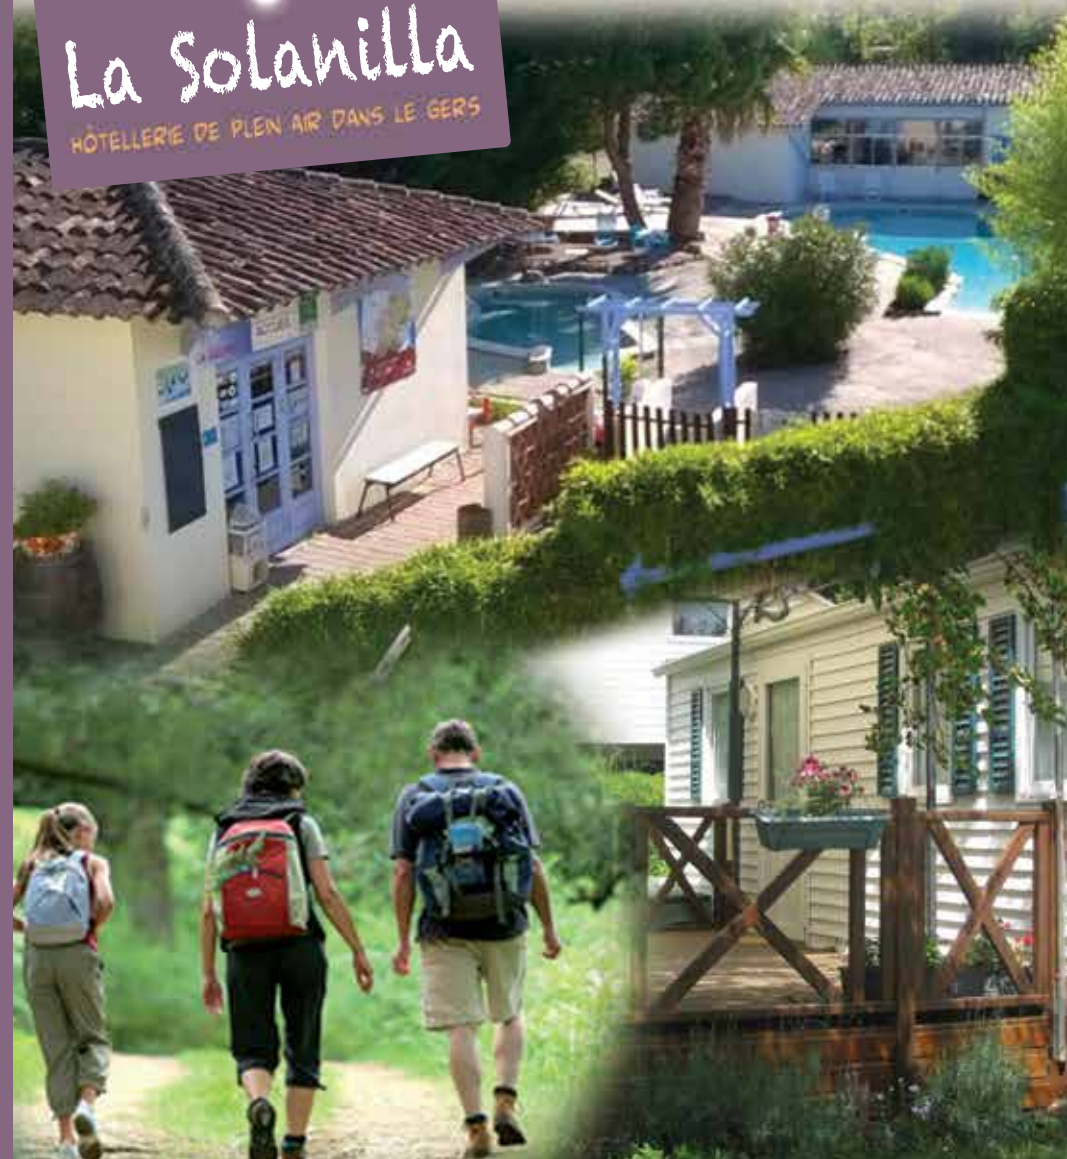

32400 LELIN LAPUJOLLE - Gers (FRANCE)
Tel: +33 (0) 5.62.69.64.09 / +33 (0) 6.12.11.13.70
Email : info@campinglasolanilla.com
www.campinglasolanilla.com