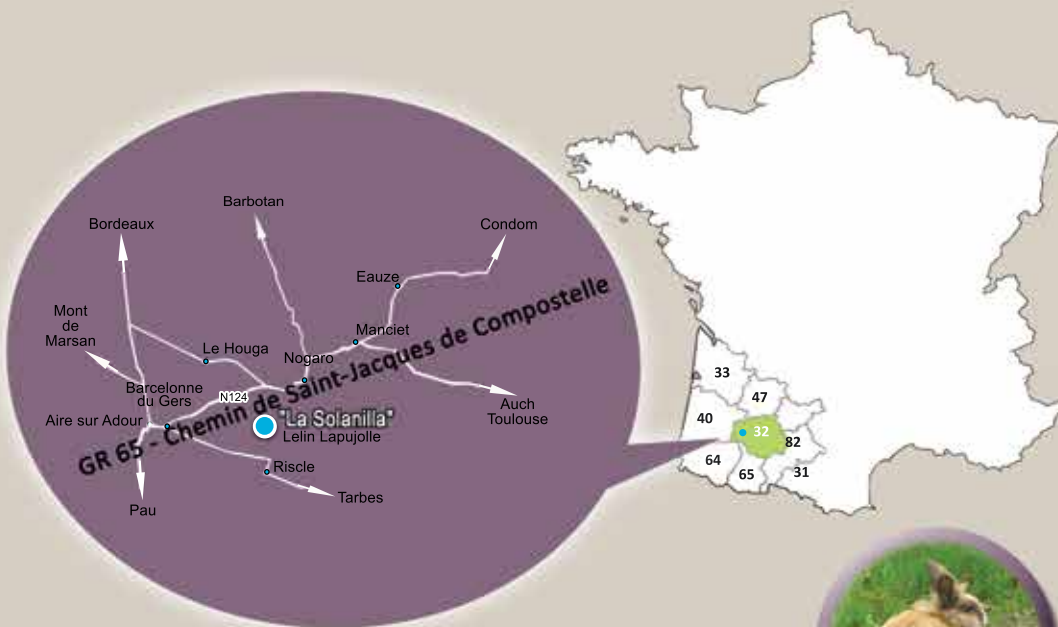

32400 LELIN LAPUJOLLE - Gers (FRANCE)
Tel: +33 (0) 5.62.69.64.09 / +33 (0) 6.12.11.13.70
Email : info@campinglasolanilla.com
www.campinglasolanilla.com